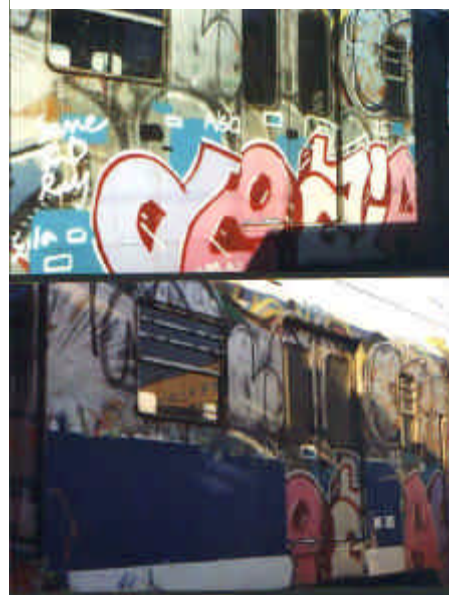

MEGA CORPORATION ITALIA S.r.l

via Landucci, 30 lastra a Signa-Fi

Tel. 055/87.28.319 – Fax r.a 055/87.28.319 www.antigraffiti.net